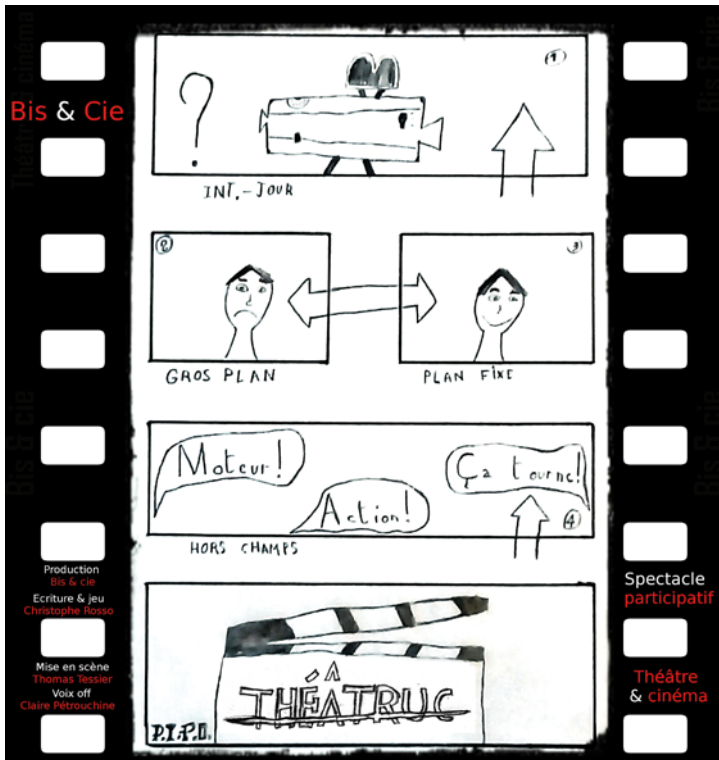

À L'AFFICHE

Bis et Cie

Bis & Compagnie, attractions théâtre et cinéma est né du désir d'une collaboration artistique, ayant pour but, le développement et la recherche autour du spectacle vivant et du cinéma. Bis & Compagnie a pour projet et ambition de mettre l'humain, le vivant au cœur de son processus de création, de faire de l'acte théâtral, un acte de vie, de partage.

CONTACT

Contact artistique : 06 60 05 77 16
bis-theatre-cinema.com/theatruc-conte-noel/
attractionstheatretcinema@laposte.net

Code ape 9001z Siret 80175288200010
Licence d'entrepreneur de spectacle
Licence 2 producteur 2-1080147
Licence 3 entrepreneur 10-80-148