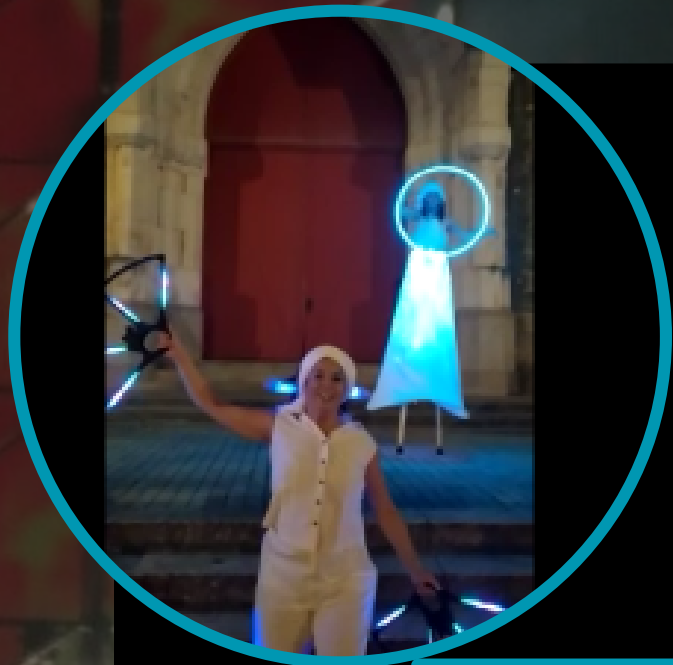

DÉAMBULATION BLANCHE & LED

La compagnie Gregam vous présente sa déambulation blanche et lumineuse.

En intérieur et en extérieur.

Dans ses habits de lumière, notre équipe de jongleurs.euses, animera vos événements par son sourire, son sens de l'accueil et son élégance.

De 2 à 4 artistes -> 2 échassières et 2 jongleurs au sol.

Manipulation de bolas, levistick, éventails ou cerceau. Tous lumineux.

Danse[©]

GREGAM^{co}

ciegregam@gmail.com
07 69 17 41 60