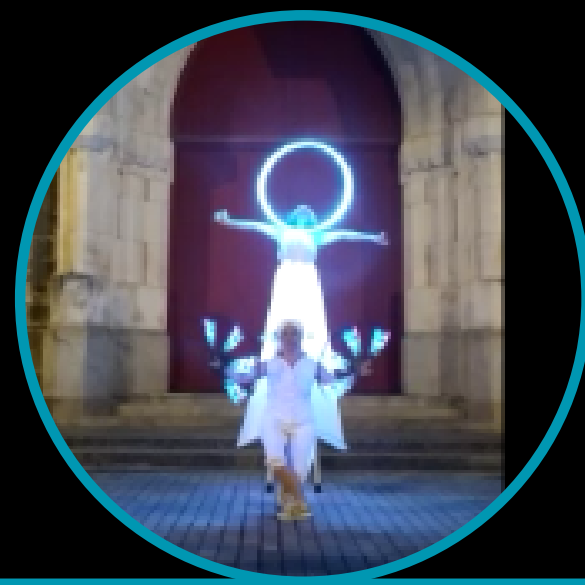

DÉAMBULATION BLANCHE & LED

La compagnie Gregam vous présente sa déambulation blanche et lumineuse.

En intérieur et en extérieur.

Dans ses habits de lumière, notre équipe de jongleurs.euses, animera vos événements par son sourire, son sens de l'accueil et son élégance.

De 2 à 4 artistes -> 2 échassières et 2 jongleurs au sol.

Manipulation de bolas, levistick, éventails ou cerceau. Tous lumineux.

Danse[©]

GREGAM^{co}

ciegregam@gmail.com
07 69 17 41 60