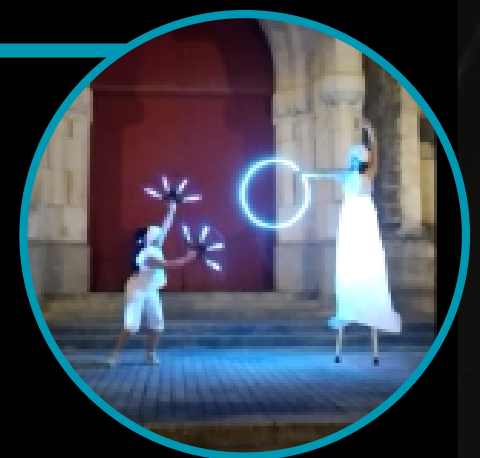

DÉAMBULATION BLANCHE & LED

La compagnie Gregam vous présente sa déambulation blanche et lumineuse.

En intérieur et en extérieur.

Dans ses habits de lumière, notre équipe de jongleurs.euses, animera vos événements par son sourire, son sens de l'accueil et son élégance.

De 2 à 4 artistes -> 2 échassières et 2 jongleurs au sol.

Manipulation de bolas, levistick, éventails ou cerceau. Tous lumineux.

Danse[©]

GREGAM^{co}

ciegregam@gmail.com
07 69 17 41 60