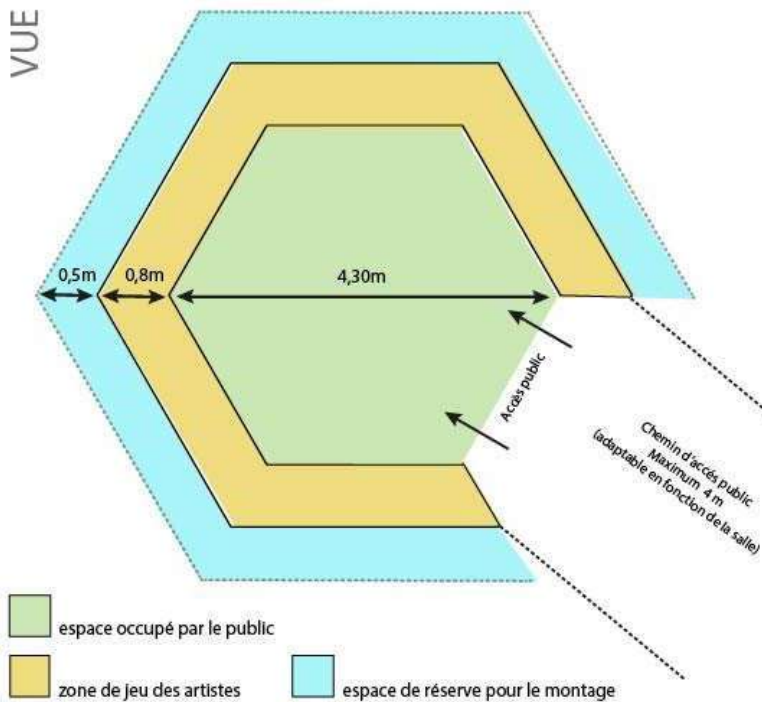

Créé par Christine CAMPION et Anne-Cécile CHAUVIN.

LE DISPOSITIF SCENIQUE

D'abord, le public empreinte un chemin qui l'immerge doucement dans l'univers du spectacle. Ensuite, le dispositif scénique inédit de « Rikiki Minus » installe le public au sein d'un kiosque, sur un tapis d'herbe. Tout autour de lui, la vie, en un cirque d'objets, des marionnettes, au rythme d'une journée dans les herbes vertes.

Ce spectacle bénéficie de l'Aide de proximité du Département du Pas-de-Calais à hauteur de 30 %

VUE À PLAT

FICHE TECHNIQUE

Occupation du sol : 7m x 7m
Conditions idéales : obscurité

Hauteur sous plafond : 3m
Nécessite 2 prises de courant minimum