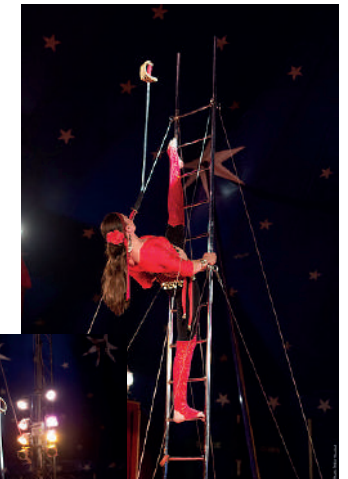

Cirque Paradiso

présente

Cirkus Duo

Un duo d'artistes franco-russe
à vous couper le souffle

Disponible dès à présent
pour tous vos événements, manifestations,
arbres de Noël,...

s'adaptant à tous vos espaces
en salle ou en extérieur

REPRISES COMIQUES ET INTERACTIVES Durée variable, adaptable selon la demande

Personnage comique drôle et attachant, Benji est tout autant capable d'intervenir comme clown de reprise dans des spectacles de cirque traditionnel que comme trouble fête lors de dîners spectacle, galas, séminaires, réunions,...

Ses reprises très variées feront la joie et les rires des petits comme des plus grands !

POINTE À POINTE Durée : 6 minutes 30

Dans un très ancien numéro devenu rare et original de nos jours, Natacha propose l'ascension périlleuse d'une échelle le tout avec un sabre tenu en équilibre sur la pointe d'un poignard. À vous couper le souffle !

Spectacle clé en main

Synopsis

Un garçon de piste un peu loufoque profite de l'absence du directeur du cirque pour s'amuser avec le matériel des artistes.

Un tour de magie raté plus tard, une assistante piquante et espiègle apparaît.