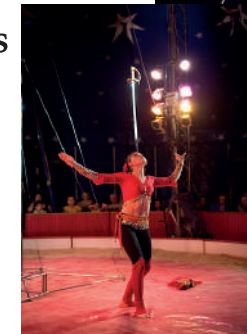

Cirque Paradiso

présente

Cirkus Duo

Un duo d'artistes franco-russe
à vous couper le souffle

Disponible dès à présent
pour tous vos événements, manifestations,
arbres de Noël,...

s'adaptant à tous vos espaces
en salle ou en extérieur

REPRISES COMIQUES ET INTERACTIVES Durée variable, adaptable selon la demande

Personnage comique drôle et attachant, Benji est tout autant capable d'intervenir comme clown de reprise dans des spectacles de cirque traditionnel que comme trouble fête lors de dîners spectacle, galas, séminaires, réunions,...

Ses reprises très variées feront la joie et les rires des petits comme des plus grands !

POINTE À POINTE Durée : 6 minutes 30

Dans un très ancien numéro devenu rare et original de nos jours, Natacha propose l'ascension périlleuse d'une échelle le tout avec un sabre tenu en équilibre sur la pointe d'un poignard. À vous couper le souffle !

Spectacle clé en main

Synopsis

Un garçon de piste un peu loufoque profite de l'absence du directeur du cirque pour s'amuser avec le matériel des artistes.

Un tour de magie raté plus tard, une assistante piquante et espiègle apparaît.