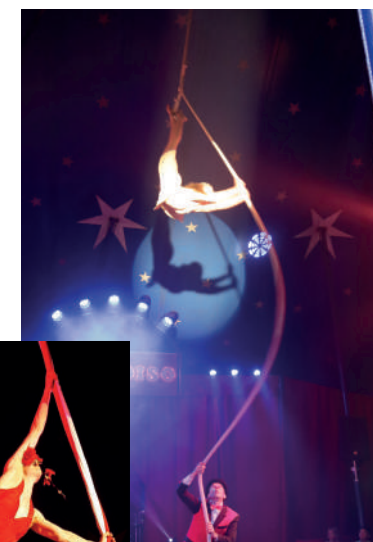

Ses reprises très variées feront la joie et les rires des petits comme des plus grands !

POINTE À POINTE Durée : 6 minutes 30

Dans un très ancien numéro devenu rare et original de nos jours, Natacha propose l'ascension périlleuse d'une échelle le tout avec un sabre tenu en équilibre sur la pointe d'un poignard. À vous couper le souffle !

Celui de Benjamin plus traditionnel est éblouissant de rapidité, les massues et autres objets tournoient à une vitesse incroyable !

ROLLA-ROLLA

Durée : 6 minutes 30

En version comique ou plus traditionnelle, Benjamin vous éblouira par ses prouesses d'équilibre sur rolla-rolla.

Spectacle clé en main

Synopsis

Un garçon de piste un peu loufoque profite de l'absence du directeur du cirque pour s'amuser avec le matériel des artistes.

Un tour de magie raté plus tard, une assistante piquante et espiègle apparaît.

À eux deux, ils vont revisiter de nombreux numéros de cirque traditionnel pour le bonheur des petits et des grands !

Au programme : poupée désarticulée, magie comique, équilibre sur rolla-rolla, jonglerie en tous genres, pointe à pointe, glass balance, équilibre sur chaises, numéros comiques et interactifs,...